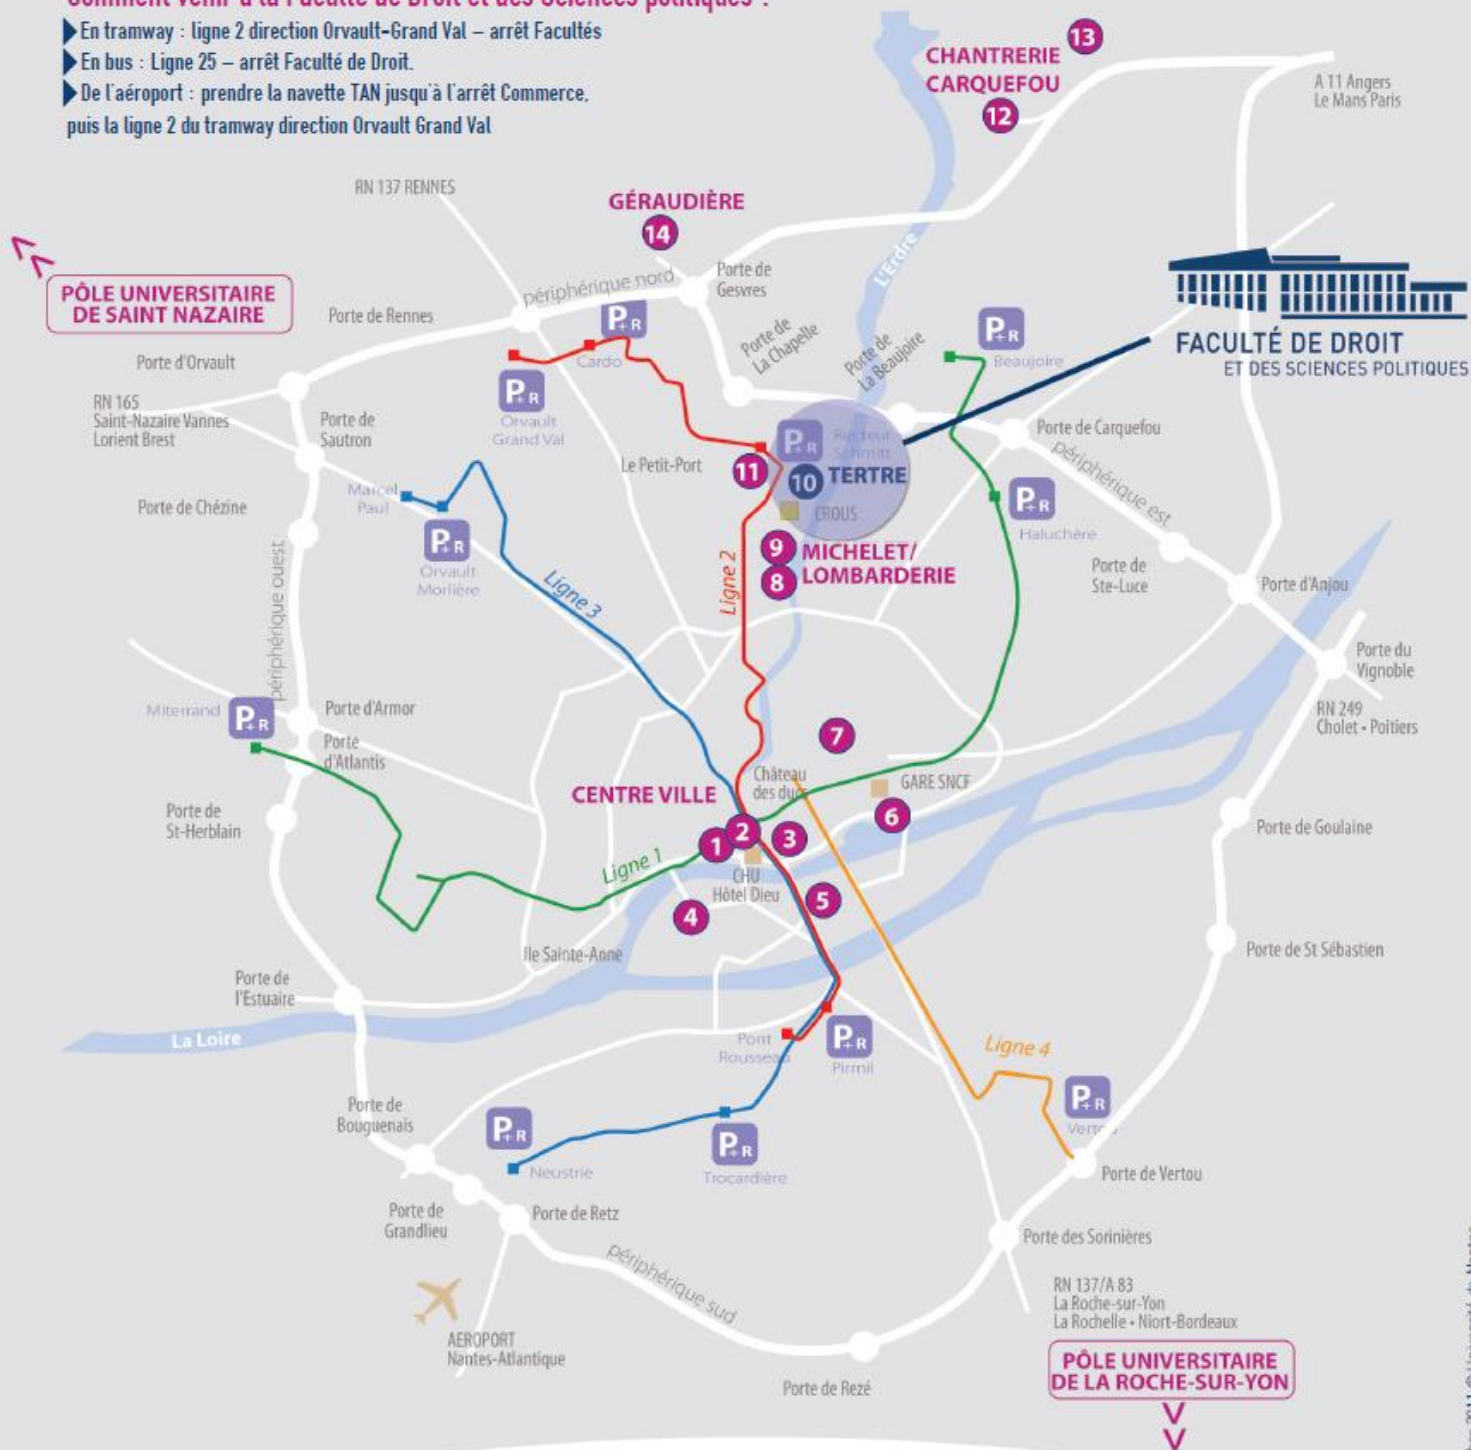

Comment venir à la Faculté de Droit et des Sciences politiques ?

- ▶ En tramway : ligne 2 direction Orvault-Grand Val – arrêt Facultés
- ▶ En bus : Ligne 25 – arrêt Faculté de Droit.
- ▶ De l'aéroport : prendre la navette TAN jusqu'à l'arrêt Commerce, puis la ligne 2 du tramway direction Orvault Grand Val

SITES UNIVERSITAIRES

CENTRE VILLE

- 1 Présidence
- 2 Santé : Médecine, pharmacie, odontologie
- 3 Maison des échanges internationaux et de la francophonie (MEIF)
Maison des chercheurs étrangers
- 4 Formation continue
Ateliers et Chantiers de Nantes
- 5 Espace Entreprises / Capacités SAS / Fondation
- 6 Maison des sciences de l'homme (MSH)
Institut d'études avancées (IEA)
- 7 IUT de Nantes - site Joffre

CHANTRENERIE CARQUEFOU

- 12 Polytech Nantes :
l'école polytechnique de l'Université de Nantes
- 13 IUT de Nantes - site La Fleuriaye

GÉRAUDIÈRE

- 14 Pôle agroalimentaire

Tous les bâtiments universitaires sont couverts par le réseau wifi de l'Université de Nantes

- Tramway - ligne 1
- Tramway - ligne 2
- Tramway - ligne 3
- Busway - ligne 4