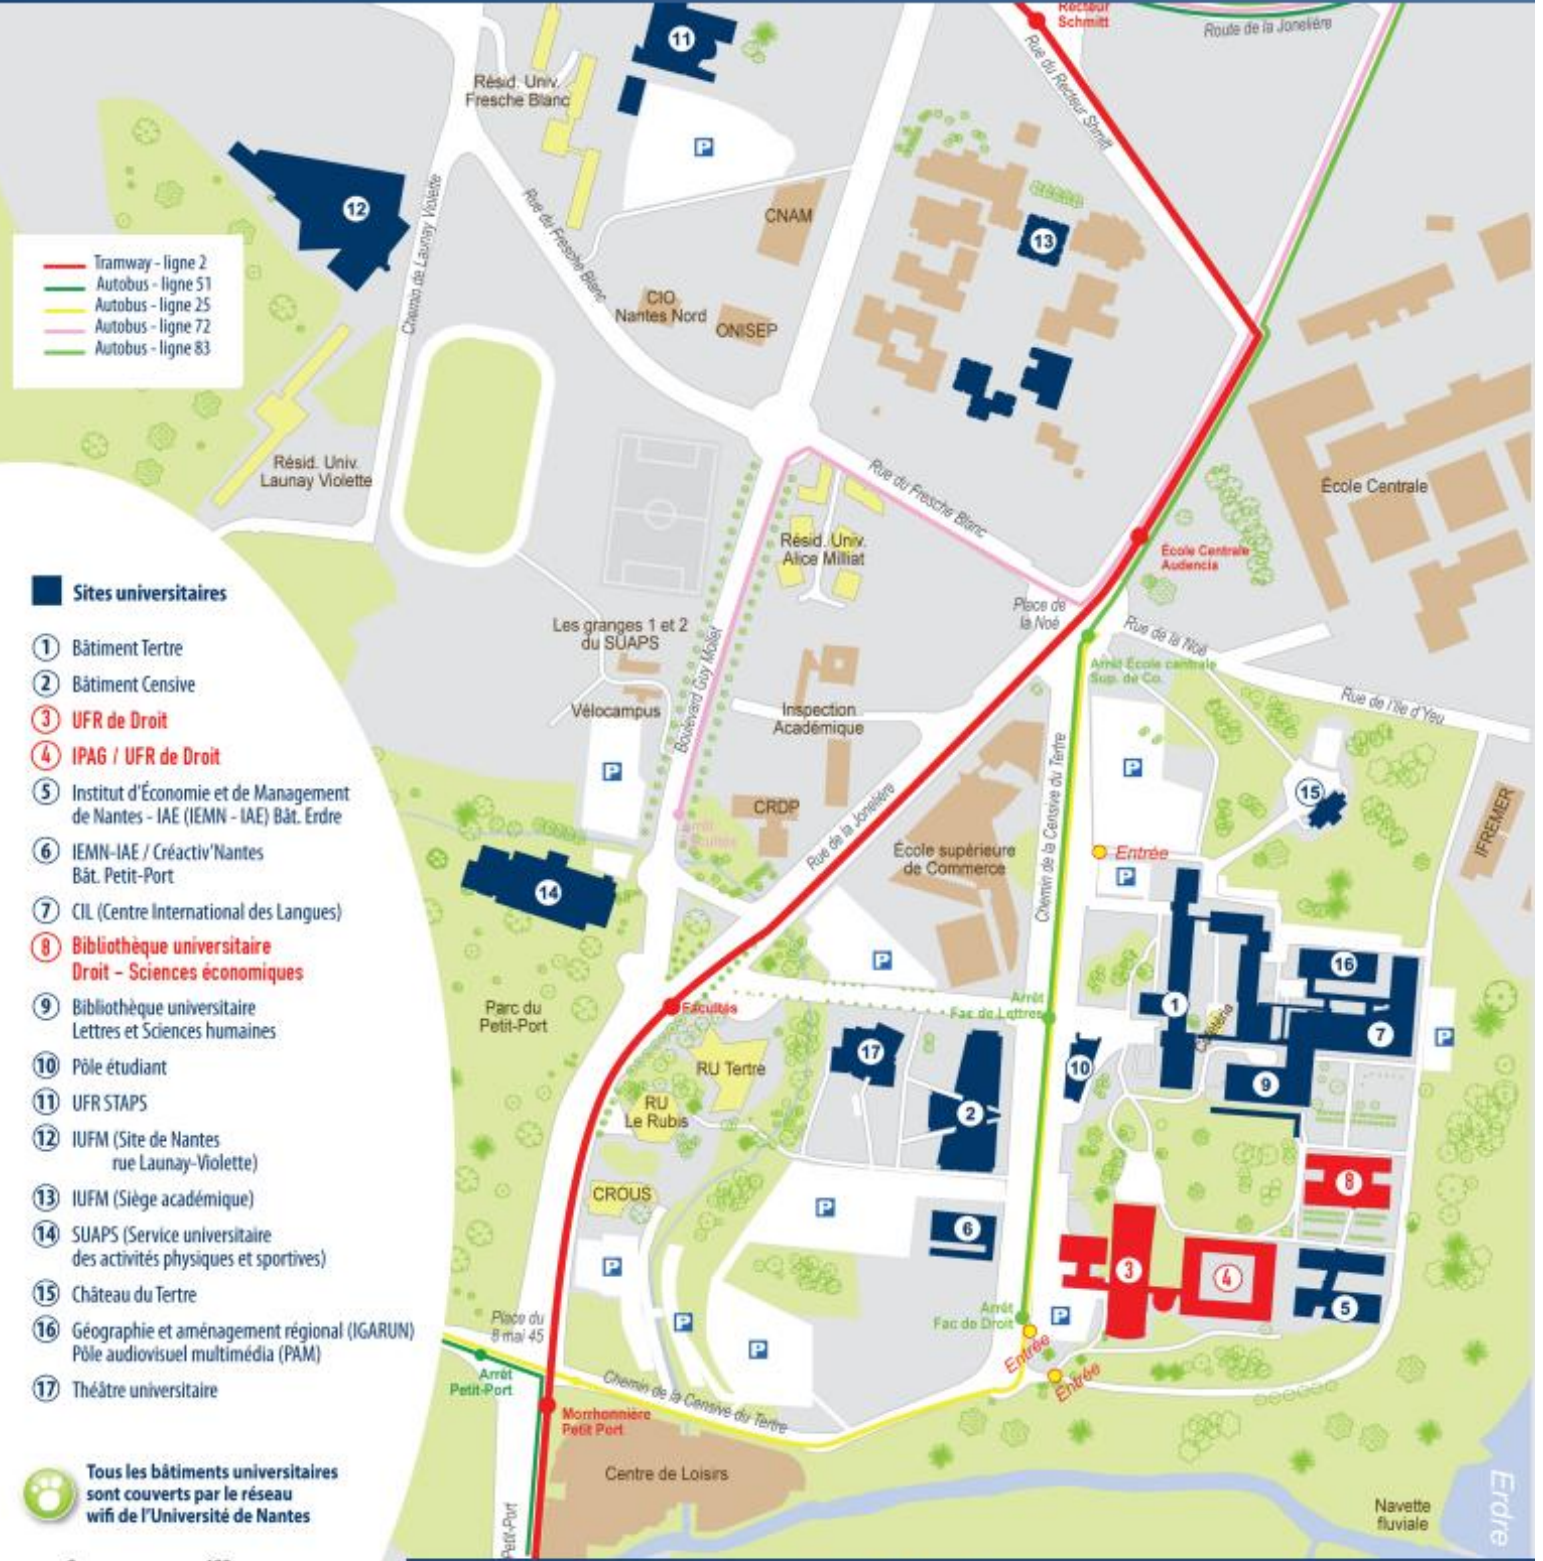

# Faculté de Droit et des Sciences politiques de Nantes

- Tramway - ligne 2
- Autobus - ligne 51
- Autobus - ligne 25
- Autobus - ligne 72
- Autobus - ligne 83

### Sites universitaires

- 1 Bâtiment Tertre
- 2 Bâtiment Censive
- 3 UFR de Droit
- 4 IPAG / UFR de Droit
- 5 Institut d'Économie et de Management de Nantes - IAE (IEMN - IAE) Bât. Erdre
- 6 IEMN-IAE / Créactiv'Nantes Bât. Petit-Port
- 7 CIL (Centre International des Langues)
- 8 Bibliothèque universitaire Droit - Sciences économiques
- 9 Bibliothèque universitaire Lettres et Sciences humaines
- 10 Pôle étudiant
- 11 UFR STAPS
- 12 IUFM (Site de Nantes rue Launay-Violette)
- 13 IUFM (Siège académique)
- 14 SUAPS (Service universitaire des activités physiques et sportives)
- 15 Château du Tertre
- 16 Géographie et aménagement régional (IGARUN) Pôle audiovisuel multimédia (PAM)
- 17 Théâtre universitaire

Tous les bâtiments universitaires sont couverts par le réseau wifi de l'Université de Nantes